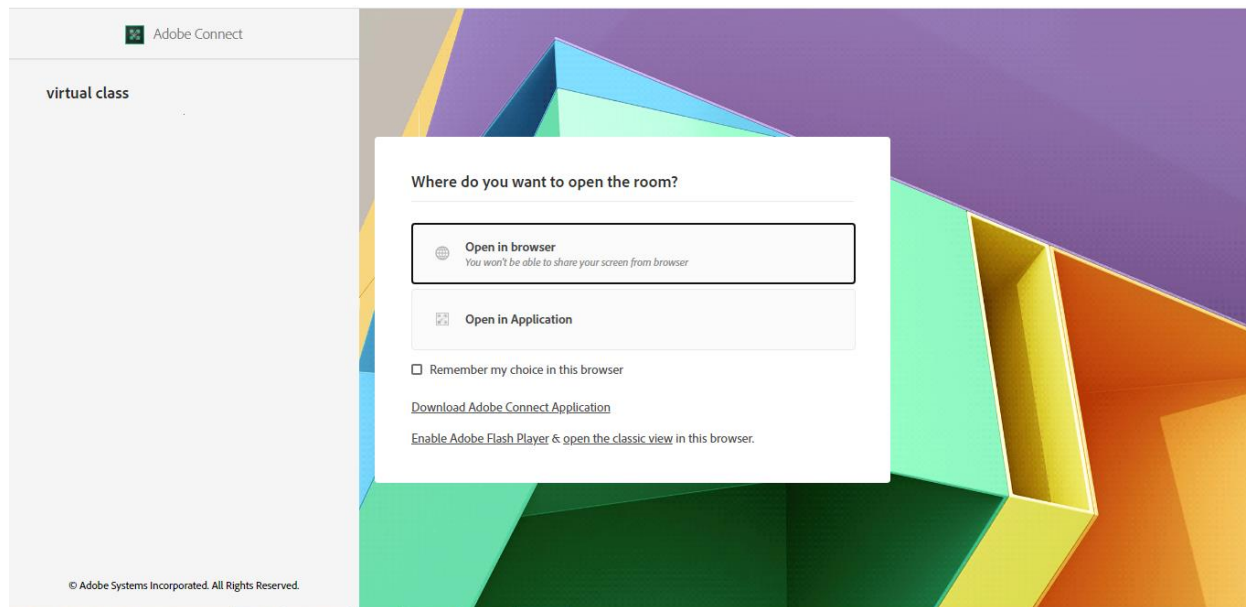

۴- در مرحله بعد گزینه Open in browser را انتخاب نمایید. (در صورت نصب برنامه adobe connect گزینه open in

application را انتخاب نمایید.

۵- وارد کلاس آموزشی خواهید شد.